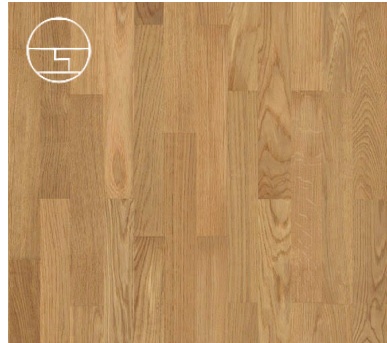

Roble Naturale Cepillado 541927
nD: Barniz Mate