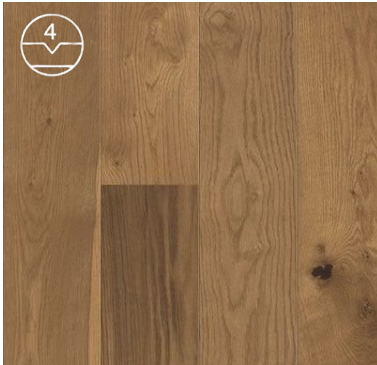

Roble Ahumado Sauvage 547519**
nD: Barniz Mate