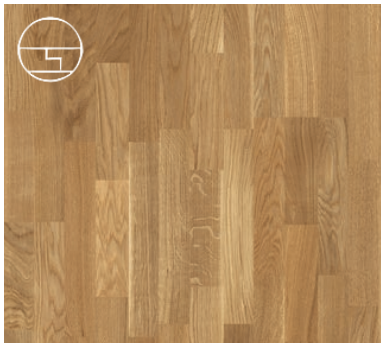

Capa noble 3.5 mm
SERIE 4000 3 Lamas 180

Formato: 2200 x 180 x 13.5 mm Caja: 3.17 m² / Ud Palet: 101.44 m²

Roble Favorit 540334
pD: Barniz