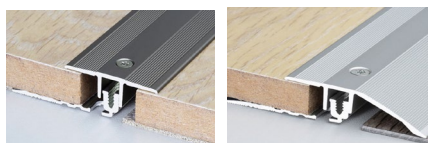

Cerezo Americano Trend 523811
pD: Barniz

Nogal Americano Favorit 535421
nD: Barniz Mate

COMPLEMENTOS A JUEGO

Rodapié Cubo
Canto recto

56 x 18 x 2200 mm

Perfil Metálico

1000 x 34/40 x 11/17 mm

Mamperlán Idéntico
Fabricado con el mismo
modelo de suelo elegido
1000 x 120/90 x 40 mm