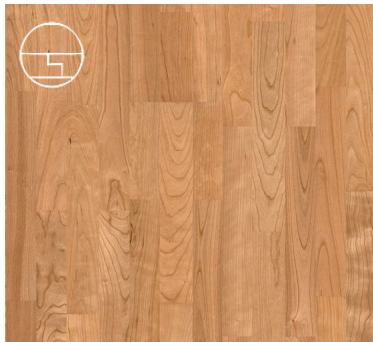

Cerezo Americano Trend 523811
pD: Barniz

Nogal Americano Favorit 535421
nD: Barniz Mate

COMPLEMENTOS A JUEGO

Rodapié Cubo
Canto recto

56 x 18 x 2200 mm

Perfil Metálico

1000 x 34/40 x 11/17 mm

Mamperlán Idéntico
Fabricado con el mismo
modelo de suelo elegido
1000 x 120/90 x 40 mm